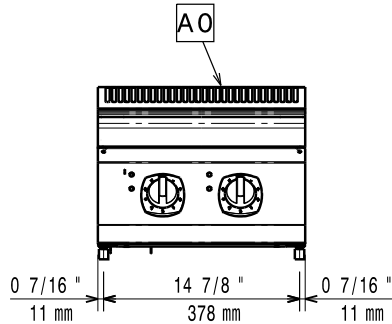

- Stekpanna i rostfritt med handtag i rostfritt. Diam=240 mm PNC 653597
- Stekpanna i rostfritt med handtag i rostfritt. Diam=280 mm PNC 653598

Front

Sida

Topp

Elektricitet

Spänning:

371020 (E7INED2000)

380-415 V/3 ph/50/60 Hz

Induktion bordsmodell dimensioner (djup):

730 mm