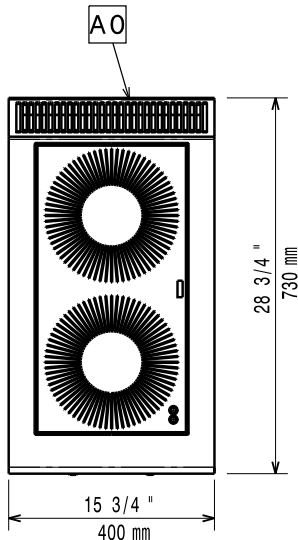

- Stekpanna i rostfritt med handtag i rostfritt. Diam=240 mm PNC 653597
- Stekpanna i rostfritt med handtag i rostfritt. Diam=280 mm PNC 653598

Front

Sida

Topp

Elektricitet

Spänning:

371020 (E7INED2000)

380-415 V/3 ph/50/60 Hz

Induktion bordsmodell dimensioner (djup):

730 mm