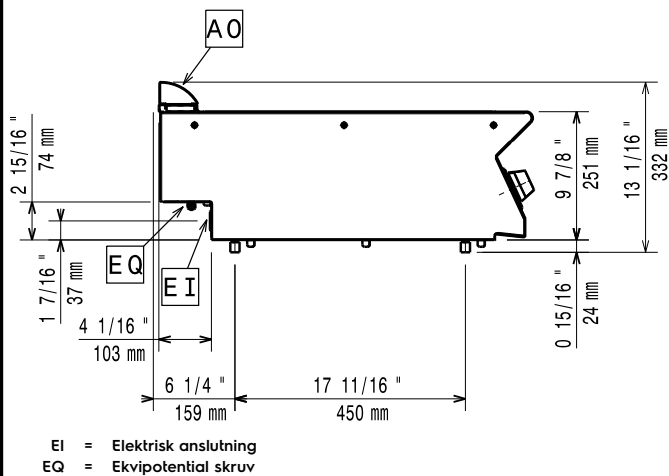

Front

Sida

Topp

Elektricitet

Spänning:

371020 (E7INED2000)

380-415 V/3 ph/50/60 Hz

371131 (E7INED200N)

230 V/3 ph/50/60 Hz

Total watt:

7 kW

Viktig information

If appliance is set up or next to or against temperature sensitive furniture or similar, a safety gap of approximately 150 mm should be maintained or some form of heat insulation fitted.

Induction compatible pots & pans must be used.

Nettovikt:

30 kg

Fraktvikt:

371020 (E7INED2000)

38 kg

371131 (E7INED200N)

39 kg

Frakthöjd:

371020 (E7INED2000)

530 mm

371131 (E7INED200N)

540 mm

Fraktbredd:

460 mm

Fraktdjup:

820 mm

Fraktvoly:

0.2 m³

[NOT TRANSLATED]

371020 (E7INED2000)

371131 (E7INED200N)

Induktion bordsmodell dimensioner (bredd):

400 mm

Induktion bordsmodell dimensioner (djup):

730 mm